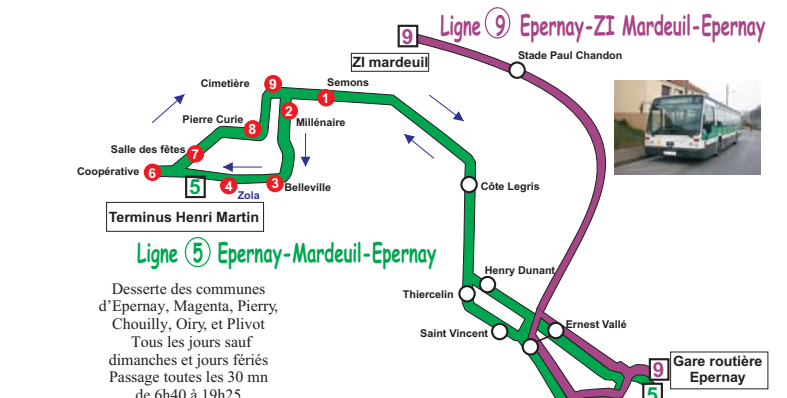

# MARDEUIL

plan officiel édition 2012

Mardeuil, village de la Communauté de Communes "Epernay Pays de Champagne", en plein coeur du vignoble champenois le long de la vallée de la Marne est à 2 km d'Epernay, 150 km de Reims et de Châlons en Champagne, et 100km de Troyes.

- autoroute
- route
- route touristique
- voies ferrées